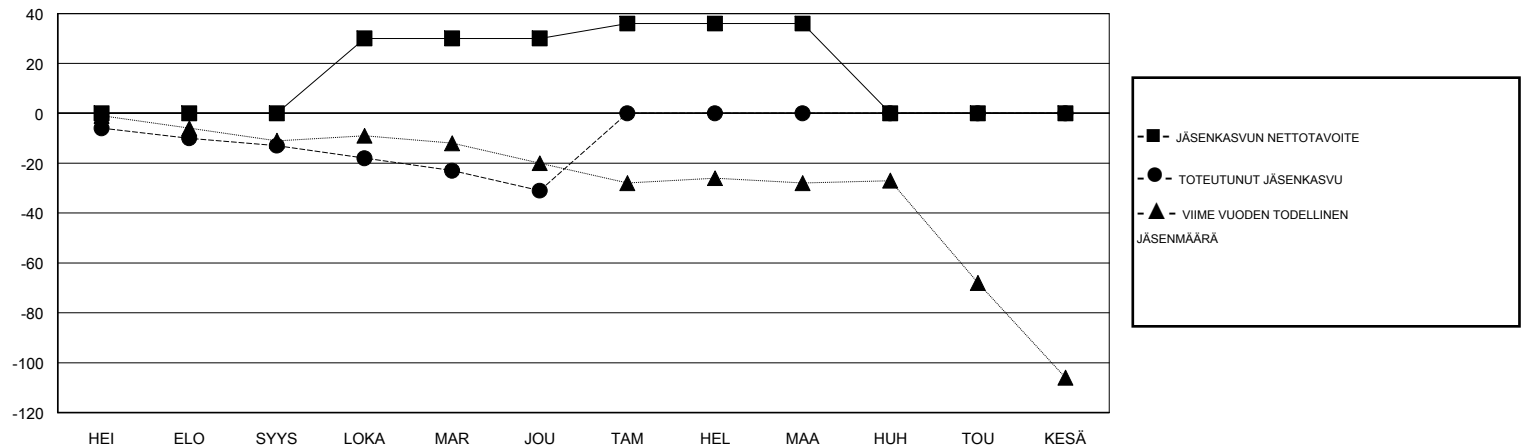

MONTHLY MEMBERSHIP PROGRESS REPORT

District 107 G

Results as of: 12/31/2017

GMT: ANTTI FORSELL

SIJAINI FINLAND

GMT VAALIPIIRI

Klubit				jäsenä			
TULOKSET 2017-2018				TULOKSET 2017-2018			
NELJÄNNES	UUDEN KLUBIN TAVOITE	UUDET KLUBIT	LOPETETUT KLUBIT	NELJÄNNES	JÄSENKASVUN NETTOTAVOITE	TOTEUTUNUT JÄSENKASVU	POISTETUT JÄSENET (mukaan lukien siirrot)
HEI/ELO/SYYS	0	0	2	HEI/ELO/SYYS	0	10	22
LOKA/MAR/JOU	1	0	0	LOKA/MAR/JOU	30	12	29
TAM/HEL/MAA	0	0	0	TAM/HEL/MAA	6	0	0
HUH/TOU/KESÄ	0	0	0	HUH/TOU/KESÄ	-36	0	0

TAVOITTEET JA UUDET KLUBIT, KUMULATIIVINEN

TAVOITTEET JA JÄSENET, KUMULATIIVINEN

LAKKAUTETUT KLUBIT: 2

14 CLUBS OF 63 LISÄNNYT YHDEN TAI USEAMMAN UUTTA JÄSENTÄ

SUKUPUOLIJAKAUMA

MIES 1,203 (85.81%)
NAINEN 199 (14.19%)