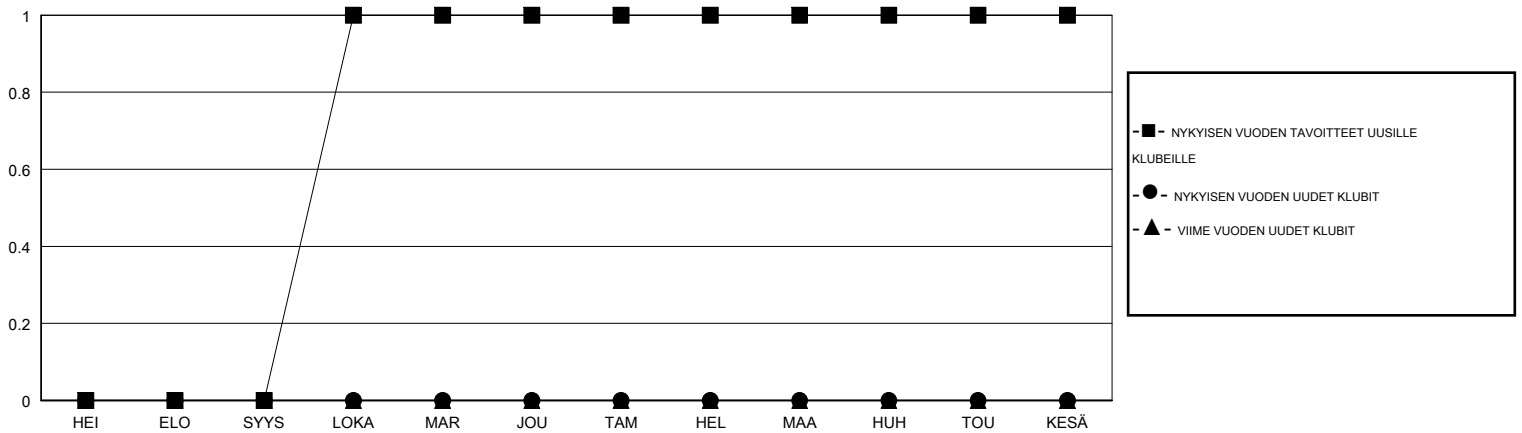

MONTHLY MEMBERSHIP PROGRESS REPORT

District 107 G

Results as of: 12/31/2017

GMT: ANTTI FORSELL

SIJAINI FINLAND

GMT VAALIPIIRI

Klubit				jäsenä			
TULOKSET 2017-2018				TULOKSET 2017-2018			
NELJÄNNES	UUDEN KLUBIN TAVOITE	UUDET KLUBIT	LOPETETUT KLUBIT	NELJÄNNES	JÄSENKASVUN NETTOTAVOITE	TOTEUTUNUT JÄSENKASVU	POISTETUT JÄSENET (mukaan lukien siirrot)
HEI/ELO/SYYS	0	0	2	HEI/ELO/SYYS	0	10	22
LOKA/MAR/JOU	1	0	0	LOKA/MAR/JOU	30	12	29
TAM/HEL/MAA	0	0	0	TAM/HEL/MAA	6	0	0
HUH/TOU/KESÄ	0	0	0	HUH/TOU/KESÄ	-36	0	0

TAVOITTEET JA UUDET KLUBIT, KUMULATIIVINEN

TAVOITTEET JA JÄSENET, KUMULATIIVINEN

LAKKAUTETUT KLUBIT: 2

14 CLUBS OF 63 LISÄNNYT YHDEN TAI USEAMMAN UUTTA JÄSENTÄ

SUKUPUOLIJAKAUMA

MIES 1,203 (85.81%)
NAINEN 199 (14.19%)